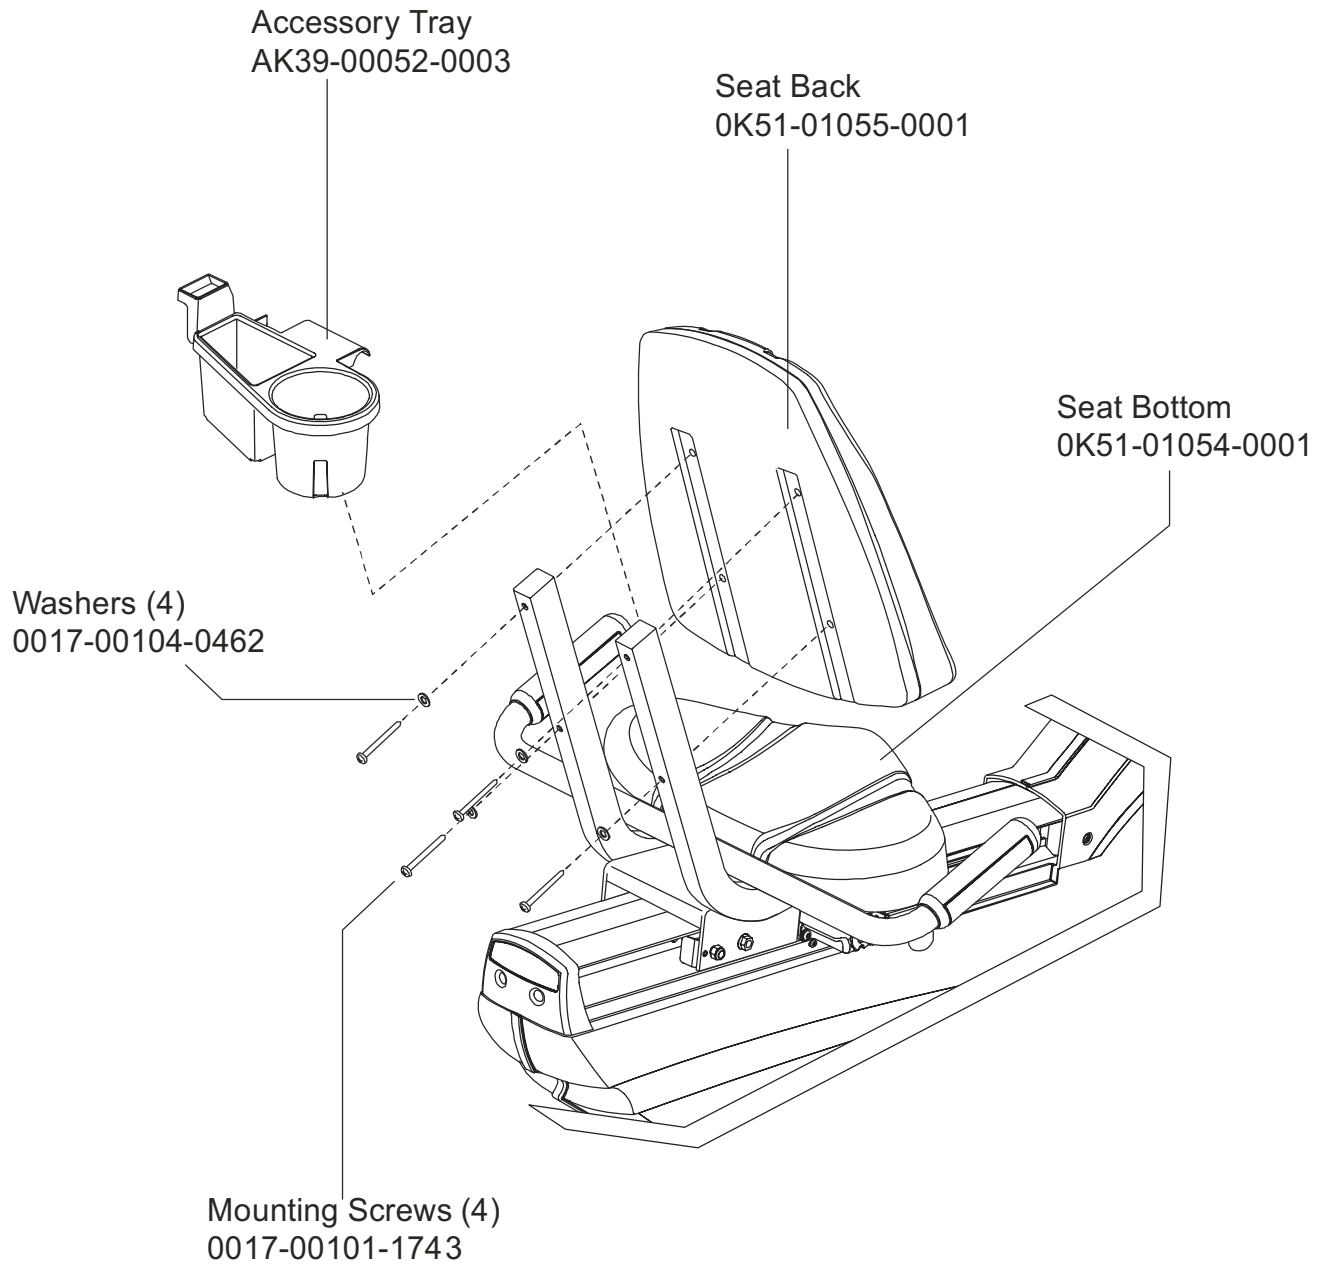

Washer  
0017-00104-0044

Bolt  
0017-00101-0956

Intermediate Shaft and Bearing  
Assembly GK63-00002-0007

Idler Bracket Assembly  
AK63-00021-0000

Locking Assembly  
AK51-00053-0001

Cable Coax - AK32-00020-0001  
Cable Power Ext - AK32-00078-0001